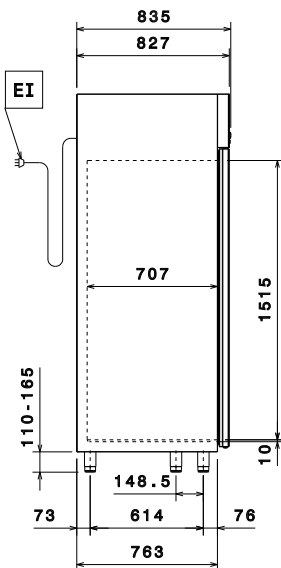

Front

Sida

EI = Elektrisk anslutning

Topp

## Viktig information

Bruttokapacitet	1430 liter
Nettovolym:	1037 liter
Yttermått, bredd	1441 mm
Yttermått, djup	835 mm
Yttermått, djup med dörrar öppna:	1480 mm
Yttermått, höjd	2050 mm
Antal och typ av dörrar:	2 glas
Antal och storlek av galler (ingår):	8 - GN 2/1
Material utvändigt:	304 AISI
Material invändigt:	304 AISI
Inre paneler material:	304 AISI
Antal positioner och delning:	44; 30 mm