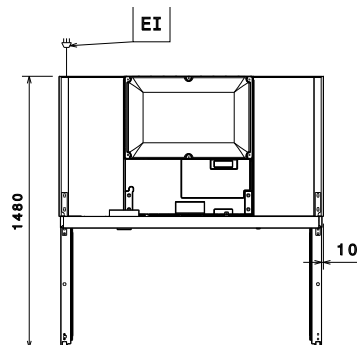

Front

Sida

EI = Elektrisk anslutning

Topp

## Viktig information

Bruttokapacitet	1430 liter
Nettovolym:	1037 liter
Yttermått, bredd	1441 mm
Yttermått, djup	835 mm
Yttermått, djup med dörrar öppna:	1480 mm
Yttermått, höjd	2050 mm
Antal och typ av dörrar:	2 glas
Antal och storlek av galler (ingår):	8 - GN 2/1
Material utvändigt:	304 AISI
Material invändigt:	304 AISI
Inre paneler material:	304 AISI
Antal positioner och delning:	44; 30 mm