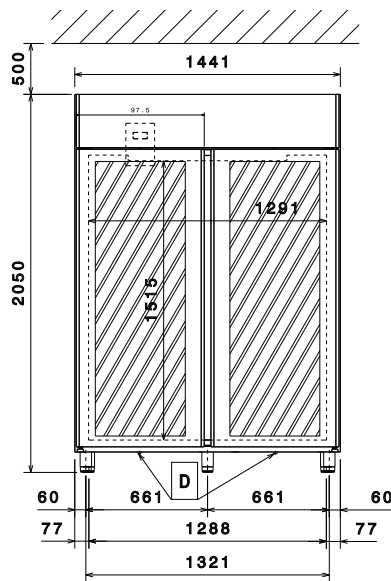

Front

Sida

EI = Elektrisk anslutning

Topp

Elektricitet

Spänning:	727965 (ESP142GRC)	220-240 V/1 ph/50 Hz
Effekt, max:		0.29 kW

Viktig information

Bruttokapacitet	1430 liter
Nettovolym:	1037 liter
Yttermått, bredd	1441 mm
Yttermått, djup	835 mm
Yttermått, djup med dörrar öppna:	1480 mm
Yttermått, höjd	2050 mm
Antal och typ av dörrar:	2 glas
Antal och storlek av galler (ingår):	8 - GN 2/1
Material utvändigt:	304 AISI
Material invändigt:	304 AISI
Inre paneler material:	304 AISI
Antal positioner och delning:	44; 30 mm

Kyldata

Kontroll typ:	digital
Kyleffekt vid förångningstemperatur:	-10 °C
Temperaturinställning min.:	2 °C
Temperaturinställning max.:	10 °C
Driftsätt	ventilerat

Produktinformation (EU förordning 2015/1094)

Skåptyp:	Högt kylskåp

Certifieringar ISO

ISO Standards:	ISO 9001; ISO 14001; ISO 45001; ISO 50001

Hållbarhetsdata

Energiklass:	E
Energikonsumtion/ Energianvändning under 24 timmar (E24h):	1883kWh/year - 5kWh/24h
Klimatklass:	Normal Duty (cl.4)
Energieffektivitetsindex:	81,41
Ljudnivå:	57.5 dBA
Köldmedium typ:	R290
GWP Index:	3
Kyleffekt:	395 W